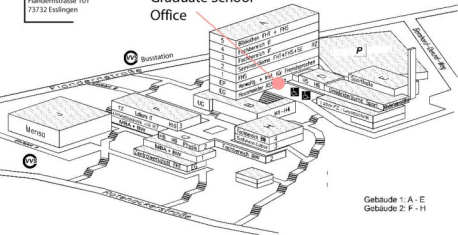

FHTE Hilltop

Graduate School
Flandernstrasse 101
73732 Esslingen

Graduate School
Office

Gebäude 1: A - E
Gebäude 2: F - H